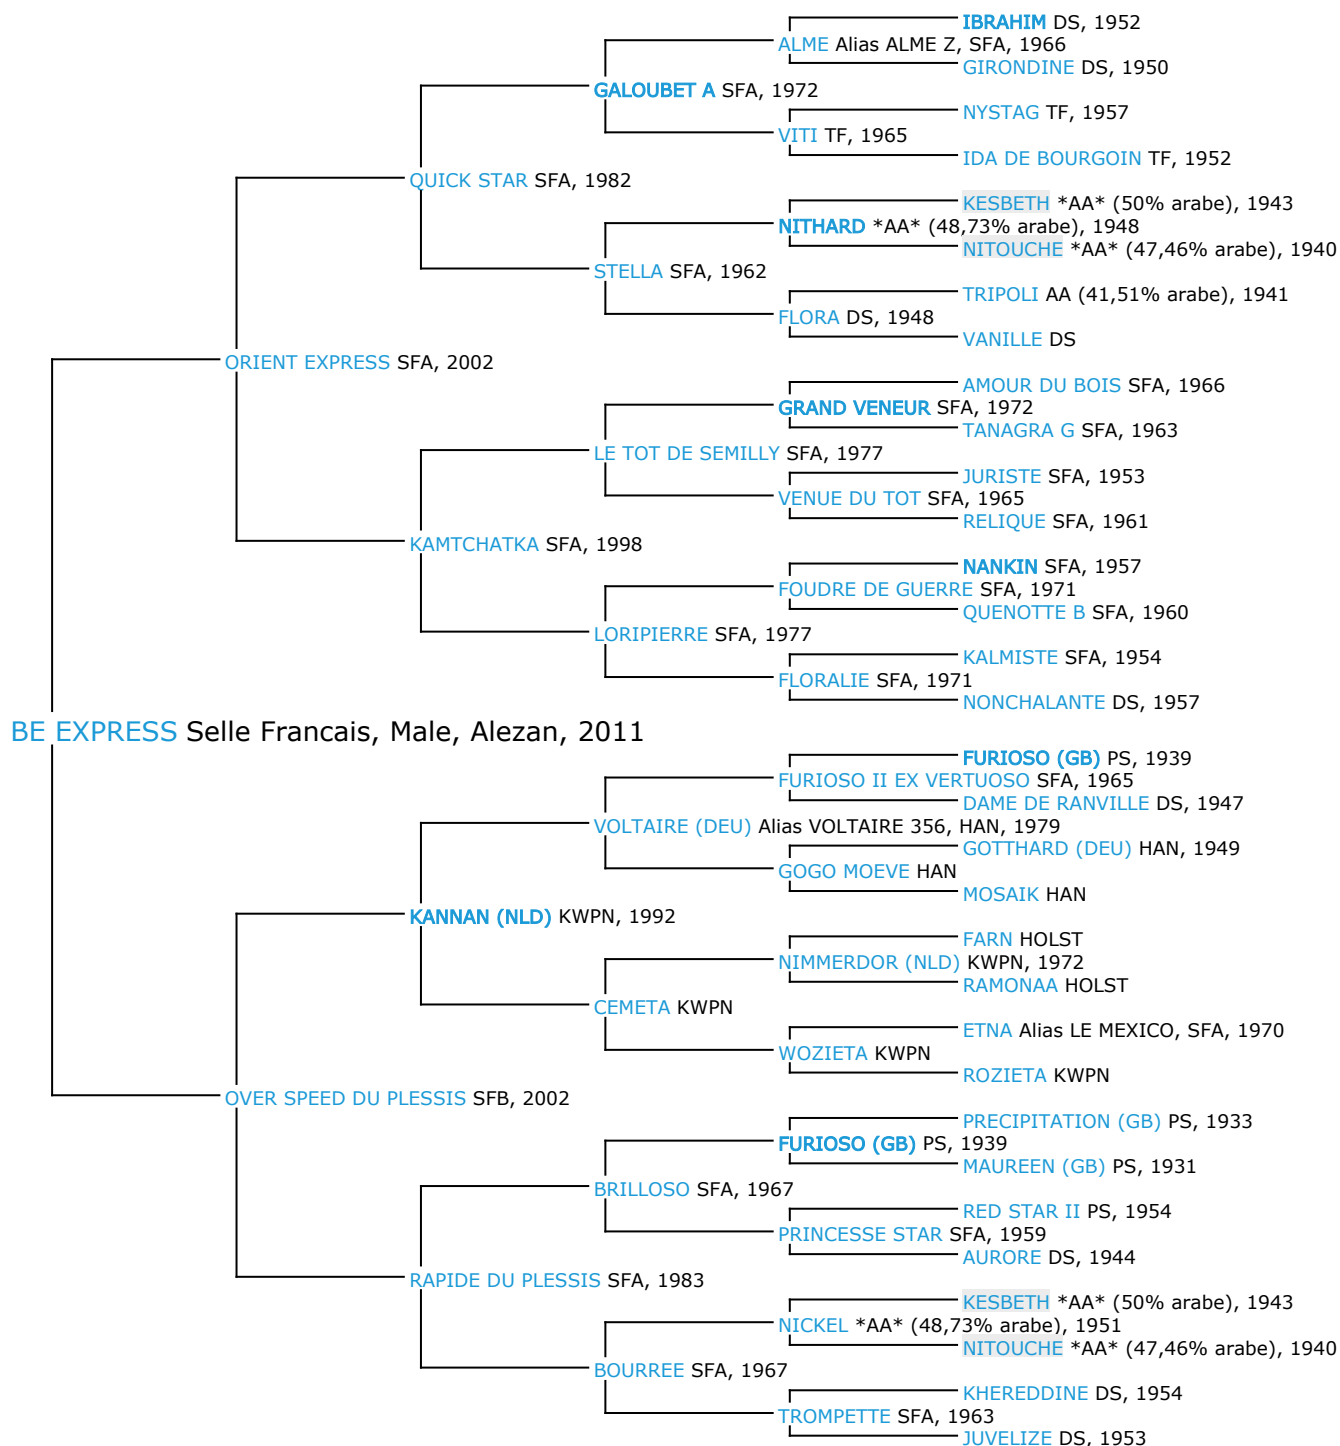

## Pedigree 5 générations BE EXPRESS

Coefficient de consanguinité : 0.44%

Légende :

Ancêtre majeur de la population

Ancêtre commun