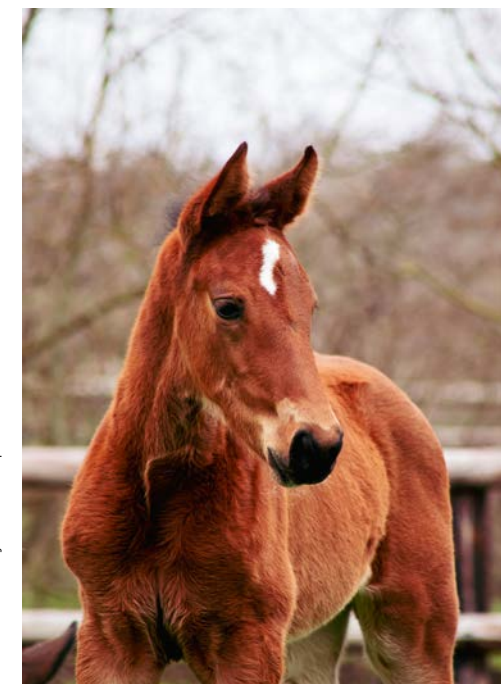

MAXISPEED 2022 - Lys ©Collection privée

MAXISPEED 2022 - Lys ©Collection privée